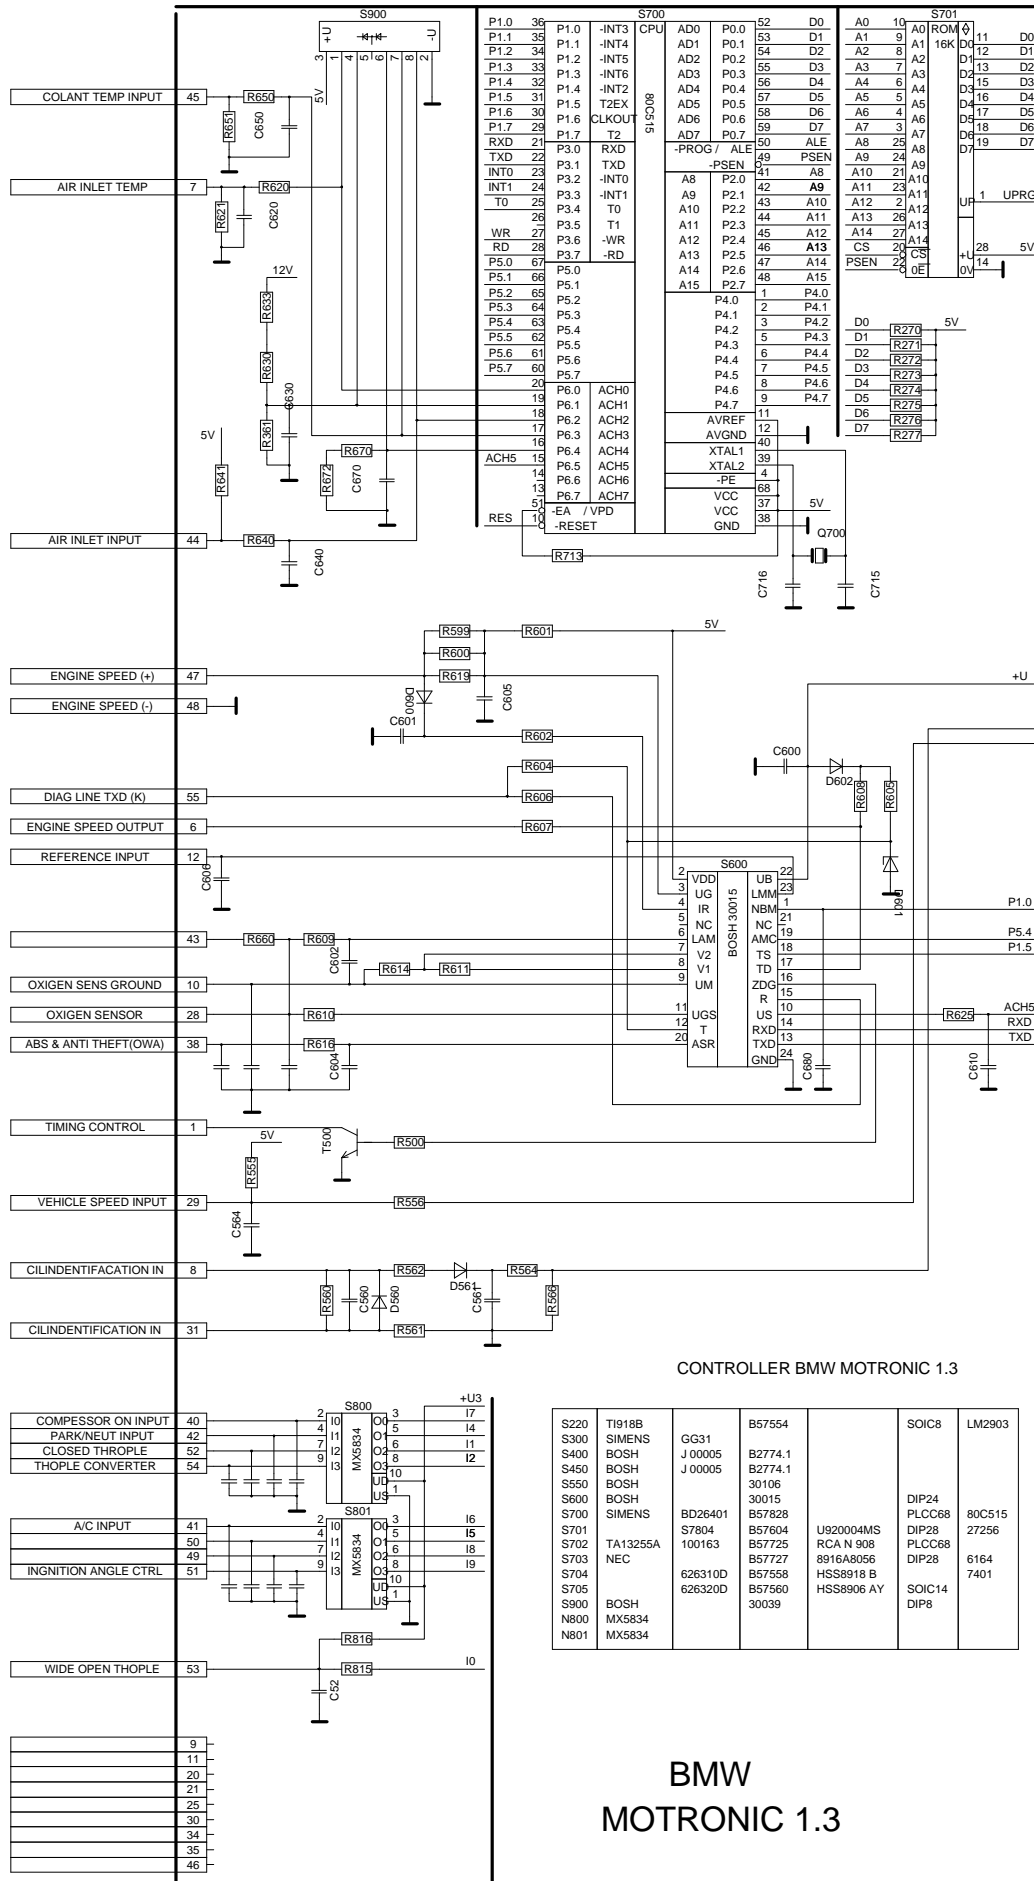

BMW MOTRONIC 1.3

CONTROLLER BMW MOTRONIC 1.3

S220	TI9188		B57554		SOIC8	LM2903
S300	SIMENS	GG31				
S400	BOSH	J 00005	B2774.1			
S450	BOSH	J 00005	B2774.1			
S550	BOSH		30106			
S600	BOSH		30015		DIP24	
S700	SIMENS	BD26401	B57828		PLCC68	80C515
S701		S7804	B57604	U920004MS	DIP28	27256
S702	TA13255A	100163	B57725	RCA N 908	PLCC68	
S703	NEC		B57727	8916A8056	DIP28	6164
S704		626310D	B57558	HSS8918 B		7401
S705		626320D	B57560	HSS8906 AY	SOIC14	
S800	BOSH		30039		DIP8	
N800	MX5834					
N801	MX5834					

BMW
MOTRONIC 1.3